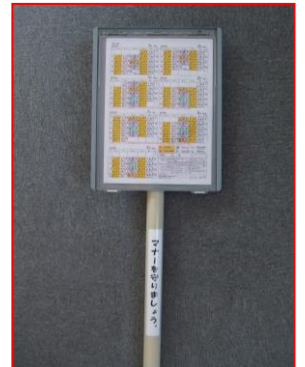

エチケットステーション B型

いままでの板サークルとここが違います！

- ☆ 金網サークルに、ごみネット入れがついている。
- ☆ ごみ収集後は軽くて小さいので、方付け易い。
- ☆ 金網サークルの折りたたみが簡単で、きれいに収納できる。
- ☆ ゴミネット入れに、金網サークルが接合されており自立性が良い。

エチケットステーションB型の収納

サークル折り畳み時

ネットを入れた金網サークル

エチケットステーションB型仕様	
金網板枚数	12枚
金網板寸法	高さ50×幅40cm
金網板周長	4.8m
網目幅	4cm角
材料	金網塗装仕上げ
重量	3kg

④ 金網サークルを広げる

⑤ ごみネット2m×3mをかぶせる。

取扱い商品

C 型

I 型

各種サークル

ごみ看板

市町村の助成金対象商品です。