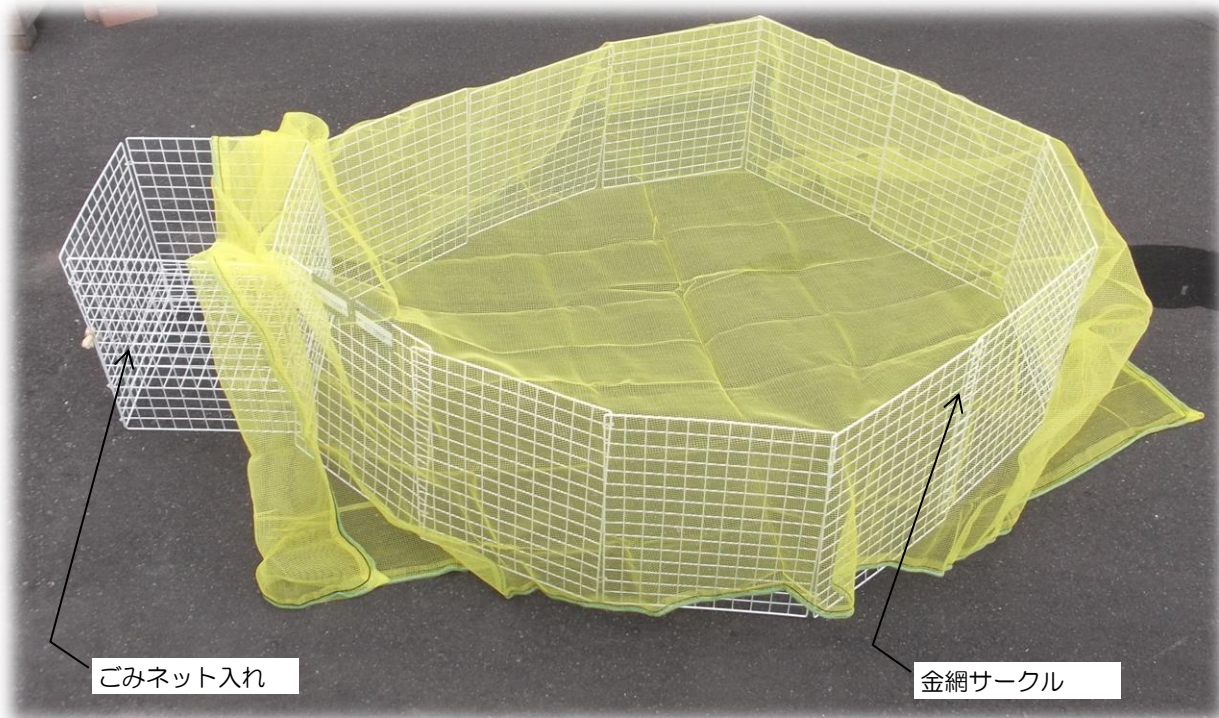

エチケットステーション B型

いままでの板サークルとここが違います！

- ☆ 金網サークルに、ごみネット入れがついている。
- ☆ ごみ収集後は軽くて小さいので、方付け易い。
- ☆ 金網サークルの折りたたみが簡単で、きれいに収納できる。
- ☆ ゴミネット入れに、金網サークルが接合されており自立性が良い。

エチケットステーションB型の収納

サークル折り畳み時

ネットを入れた金網サークル

エチケットステーションB型仕様	
金網板枚数	12枚
金網板寸法	高さ50×幅40cm
金網板周長	4.8m
網目幅	4cm角
材料	金網塗装仕上げ
重量	3kg

エチケットステーション B型

税込価格 9,720円

*ごみネットは含まれておりません。

金網型エチケットステーション

エチケットステーションB型の使い方

① 結束バンドを外す

② ごみネット入れを開く

③ ごみネット入れの底板を倒す

④ 金網サークルを広げる

⑤ ごみネット2m×3mをかぶせる。

取扱い商品

C 型

I 型

各種サークル

ごみ看板

市町村の助成金対象商品です。