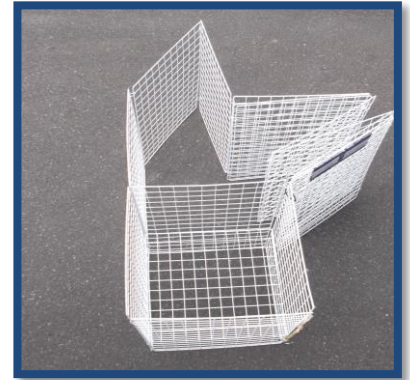

エチケットステーション B型

いままでの板サークルとここが違います！

- ☆ 金網サークルに、ごみネット入れがついている。
- ☆ ごみ収集後は軽くて小さいので、方付け易い。
- ☆ 金網サークルの折りたたみが簡単で、きれいに収納できる。
- ☆ ゴミネット入れに、金網サークルが接合されており自立性が良い。

エチケットステーションB型の収納

サークル折り畳み時

ネットを入れた金網サークル

エチケットステーションB型仕様	
金網板枚数	12枚
金網板寸法	高さ50×幅40cm
金網板周長	4.8m
網目幅	4cm角
材料	金網塗装仕上げ
重量	3kg

エチケットステーション B型

税込価格 9,720円

*ごみネットは含まれておりません。

金網型エチケットステーション

エチケットステーションB型の使い方

① 結束バンドを外す

② ごみネット入れを開く

③ ごみネット入れの底板を倒す

④ 金網サークルを広げる

⑤ ごみネット2m×3mをかぶせる。

取扱い商品

C 型

I 型

各種サークル

ごみ看板

市町村の助成金対象商品です。