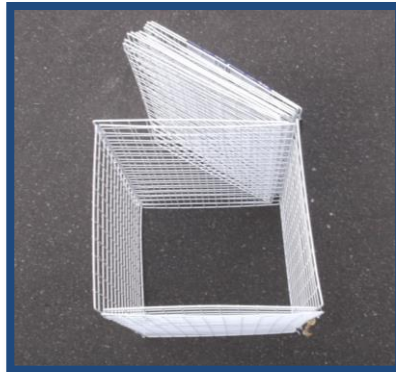

エチケットステーション B型

いままでの板サークルとここが違います！

- ☆ 金網サークルに、ごみネット入れがついている。
- ☆ ごみ収集後は軽くて小さいので、方付け易い。
- ☆ 金網サークルの折りたたみが簡単で、きれいに収納できる。
- ☆ ゴミネット入れに、金網サークルが接合されており自立性が良い。

エチケットステーションB型の収納

サークル折り畳み時

ネットを入れた金網サークル

エチケットステーションB型仕様	
金網板枚数	12枚
金網板寸法	高さ50×幅40cm
金網板周長	4.8m
網目幅	4cm角
材料	金網塗装仕上げ
重量	3kg

エチケットステーション B型

税込価格 9,720円

*ごみネットは含まれておりません。

金網型エチケットステーション

エチケットステーションB型の使い方

① 結束バンドを外す

② ごみネット入れを開く

③ ごみネット入れの底板を倒す

④ 金網サークルを広げる

⑤ ごみネット2m×3mをかぶせる。

取扱い商品

C 型

I 型

各種サークル

ごみ看板

市町村の助成金対象商品です。