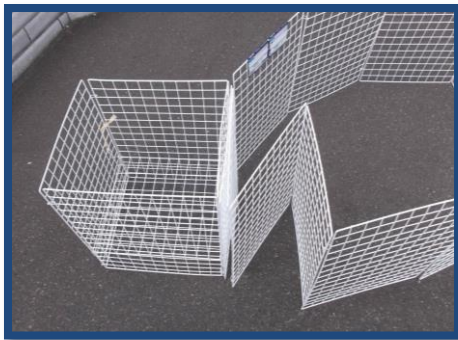

エチケットステーション B型

いままでの板サークルとここが違います！

- ☆ 金網サークルに、ごみネット入れがついている。
- ☆ ごみ収集後は軽くて小さいので、方付け易い。
- ☆ 金網サークルの折りたたみが簡単で、きれいに収納できる。
- ☆ ゴミネット入れに、金網サークルが接合されており自立性が良い。

エチケットステーションB型の収納

サークル折り畳み時

ネットを入れた金網サークル

エチケットステーションB型仕様	
金網板枚数	12枚
金網板寸法	高さ50×幅40cm
金網板周長	4.8m
網目幅	4cm角
材料	金網塗装仕上げ
重量	3kg

エチケットステーション B型

税込価格 9,720円

*ごみネットは含まれておりません。

金網型エチケットステーション

エチケットステーションB型の使い方

① 結束バンドを外す

② ごみネット入れを開く

③ ごみネット入れの底板を倒す

④ 金網サークルを広げる

⑤ ごみネット2m×3mをかぶせる。

取扱い商品

C 型

I 型

各種サークル

ごみ看板

市町村の助成金対象商品です。