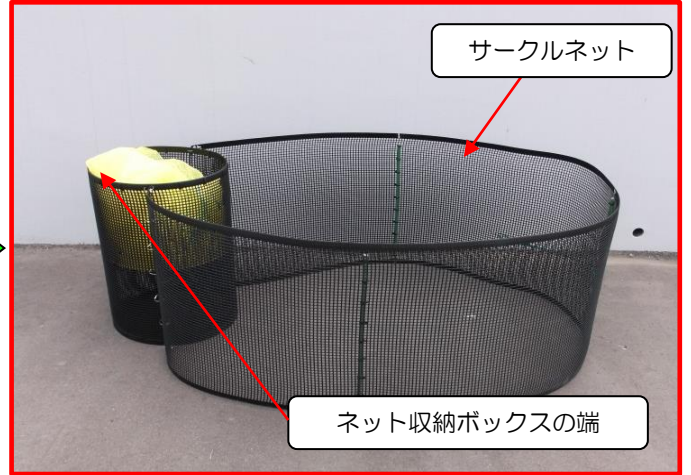

操作が簡単で、自立性に優れたごみステーションです

# ごみステーション D型

サークルネットは使う広さだけ引出し、収納時にはネット収納ボックスの端を掴んで回転させ、サークルネットを巻き取ります。

ごみステーション D型の仕様と価格		
高さ 64cm 外径 45cm		
サークルネット周長	ごみ袋収納量	税込価格
4m (重さ3.6kg)	45ℓ×約20個	15,400
5m (重さ4.1kg)	45ℓ×約30個	17,600
6m (重さ4.9kg)	45ℓ×約40個	19,800
7m (重さ5.8kg)	45ℓ×約50個	22,000

# サークルネット自立型

サークルネットの端部は板状に補強し、自立棒が入っています。

品名	仕様	税込価格
サークルネット	高64cm×周長3m	7,700
	高64cm×周長4m	8,800
	高64cm×周長5m	11,000
自立型	高64cm×周長6m	13,200
	高64cm×周長7m	15,400

# ごみステーションD型とオプションを組み合わせた使用方法

ごみステーションD型は従来別々に管理していた（ごみネット・ネット収納カゴ・サークルネット  
 ・ごみ収集看板・旗立石・掃除用具）を一体化し、使い易く開発されたごみ収納具です

据付け時の大きさは、外径が45cm 高さは1.8mです。

上蓋を収集看板に掛けサークルネットを引きだします。

ごみネットを被せて使用します。

収納時はネット収納ボックスにごみネットを入れます。