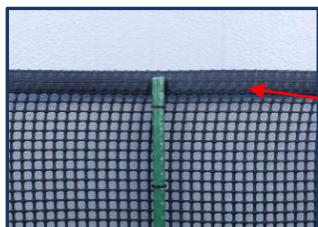

操作が簡単で、自立性に優れたごみステーションです

# ごみステーション D型

サークルネットは使う広さだけ引出し、収納時にはネット収納ボックスの端を掴んで回転させ、サークルネットを巻き取ります。

ごみステーション D型の仕様と価格		
高さ 64cm 外径 45cm		
サークルネット周長	ごみ袋収納量	税込価格
4m (重さ3.6kg)	45ℓ×約20個	15,400
5m (重さ4.1kg)	45ℓ×約30個	17,600
6m (重さ4.9kg)	45ℓ×約40個	19,800
7m (重さ5.8kg)	45ℓ×約50個	22,000

# サークルネット自立型

サークルネットの端部は板状に補強し、自立棒が入っています。

品名	仕様	税込価格
サークルネット	高64cm×周長3m	7,700
	高64cm×周長4m	8,800
	高64cm×周長5m	11,000
自立型	高64cm×周長6m	13,200
	高64cm×周長7m	15,400

# ごみステーションD型とオプションを組み合わせた使用方法

ごみステーションD型は従来別々に管理していた（ごみネット・ネット収納カゴ・サークルネット  
 ・ごみ収集看板・旗立石・掃除用具）を一体化し、使い易く開発されたごみ収納具です

据付け時の大きさは、外径が45cm 高さは1.8mです。

上蓋を収集看板に掛けサークルネットを引きだします。

ごみネットを被せて使用します。

収納時はネット収納ボックスにごみネットを入れます。