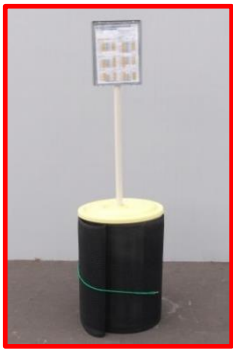

# サークルネット自立型

サークルネットの端部は板状に補強し、自立棒が入っています。

品名	仕様	税込価格
サークルネット	高64cm×周長3m	7,700
	高64cm×周長4m	8,800
	高64cm×周長5m	11,000
自立型	高64cm×周長6m	13,200
	高64cm×周長7m	15,400

# ごみステーションD型とオプションを組み合わせた使用方法

ごみステーションD型は従来別々に管理していた（ごみネット・ネット収納カゴ・サークルネット  
 ・ごみ収集看板・旗立石・掃除用具）を一体化し、使い易く開発されたごみ収納具です

据付け時の大きさは、外径が45cm 高さは1.8mです。

上蓋を収集看板に掛けサークルネットを引きだします。

ごみネットを被せて使用します。

収納時はネット収納ボックスにごみネットを入れます。